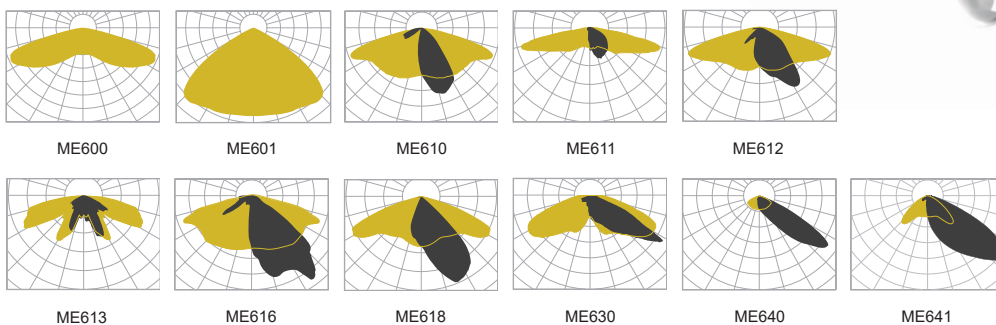

Lichtverteilung

BRAUN® His.lux L7-Pro	
Modul-Serie	L7-Pro
Leistung	33,6 Watt | 25,4 Watt | 16,8 Watt
LED-Lichtstrom*	4971 lm | 3763 lm | 2484 lm
Lichtfarbe	warmwhite
Farbtemperaturen	1800 K | 2000 K | 2200 K | 2700 K | 3000 K
Farbwiedergabeindex (CRI)	70 (optional: 80 oder 90)
Schutzgrad LED-Raum	IP66
Lichtverteilungen	symmetrisch oder asymmetrisch
Leistungssteuerung	DALI-2 | D4i
Zulässige Betriebsspannung	230V AC / 50Hz
Zulässige Betriebstemperatur	-40°C bis 55°C
LED-Betriebsgerät	IP66/67 | ENEC | CE
Überspannungsschutz	bis 6 kV
Schutzklasse	I oder II

*Bemessungslichtstrom bei 3000 K

Die Firma BRAUN Lighting Solutions e. K. ist ein Teil der Exportinitiative 'Energie Effizienz - made in Germany' - initiiert vom Bundesministerium für Wirtschaft und Technologie. Aufgrund der komplexen Kombinationsmöglichkeiten unterschiedlicher Netzteile und LED-Modulen stellen die angegebenen typischen Werte der technischen LED-Parameter sowie der Leistungsparameter nur rein statistische Größen dar, die nicht notwendigerweise den tatsächlichen technischen Parametern jedes einzelnen Produkts, das vom typischen Wert abweichen kann, entsprechen. Die in diesem Dokument enthaltenen Informationen sowie Abbildungen sind nicht Bestandteil eines Angebots oder Vertrags. Die Produktparameter können sich aufgrund technischer Innovationen verändern und werden ohne gesonderte Benachrichtigung vorgenommen. Fertigung nach DIN EN-, VDE-Vorschriften, CE.

BRAUN Lighting Solutions e.K.
Nunsdorfer Ring 2-10
12277 Berlin
Germany

www.braun.lighting
info@braun-lighting.com
+49 (0)30 7 007 763 100
+49 (0)30 7 007 763 101