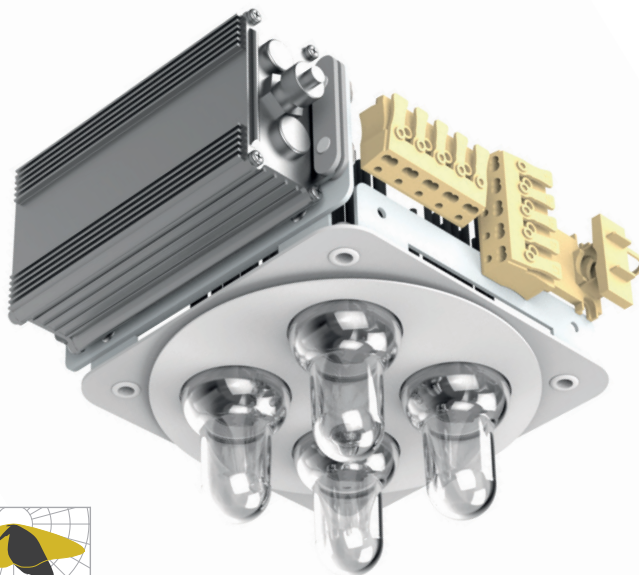

# His.lux<sup>®</sup> LED-Universalmodul 4

## BRAUN<sup>®</sup> LED-Modul L7-Pro (IoT-Ready)

### Beschreibung

His.lux Universalmodul 4, das sich an der besonderen Ästhetik der Gasbeleuchtung orientiert. Für den Einsatz in dekorativen Leuchten aller Art geeignet. Wählen Sie zwischen einer symmetrischen und einer Vielzahl von asymmetrischen Lichtverteilungen aus, um Ihr Beleuchtungsprojekt individuell zu gestalten.