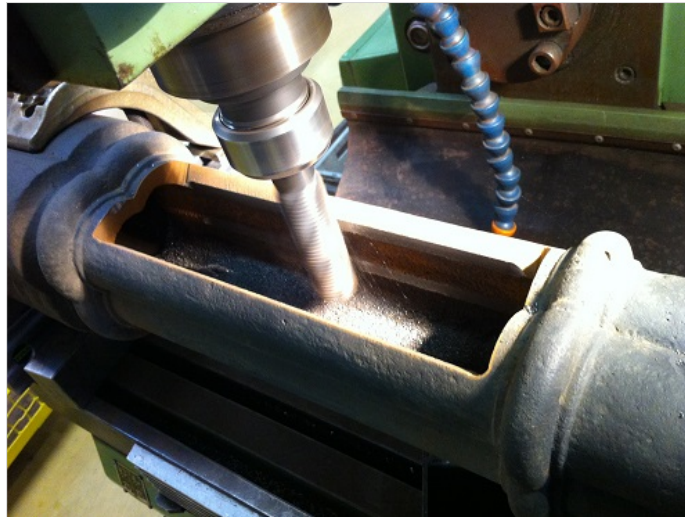

Fräsarbeiten am Mast für Revisionsklappe