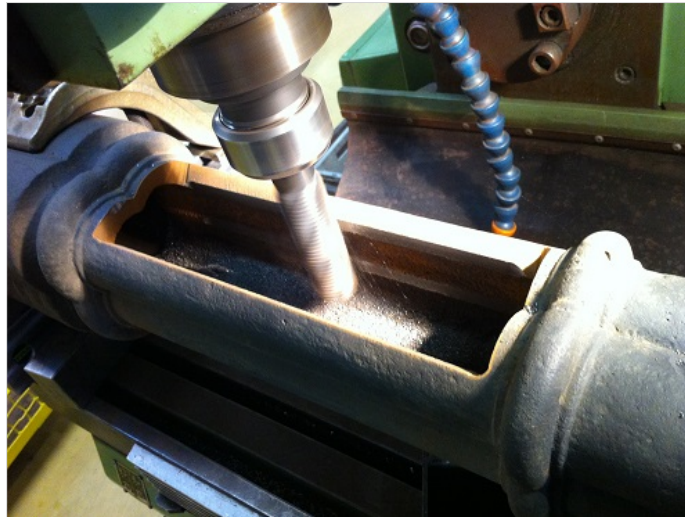

Restaurierung

Sorgfältige Restaurierung mit Liebe zum Detail

Als eines der wenigen Unternehmen werden bei BRAUN auch Restaurierungsarbeiten inhouse erbracht. Dazu gehört die denkmalgerechte Aufarbeitung von historischen Leuchten, Kandelabern und Masten, inklusive erforderlicher Schlosser- und Lackierarbeiten.

Restaurierung in Handarbeit, hier am Beispiel der Kandelaber und Masten der Semperoper in Dresden

Fräsarbeiten am Mast für Revisionsklappe