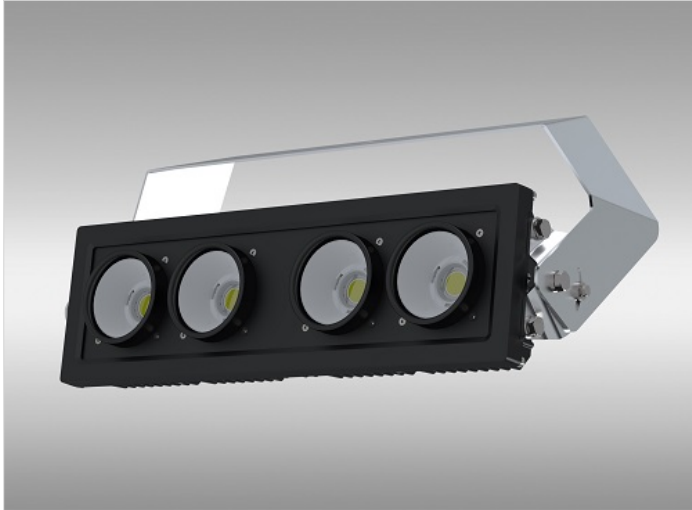

15.7.2017 | Neues Starklicht für Sportstätten mit OptimaLine-Serie

Für die Beleuchtung von Sportstätten oder anderen großflächigen Veranstaltungsflächen bietet BRAUN ab sofort die neue Strahler-Serie OptimaLine an. Die leistungsstarken LED-Strahler zeichnen sich durch ihre kompakte Bauform und geringe Windangriffsfläche aus. Sie sind bestens geeignet, um veraltete Beleuchtungsanlagen auf LED-Licht umzurüsten, da bestehende Mastanlagen weiter genutzt werden können. Die gleichmäßige Ausleuchtung des Spielfeldes kann sichergestellt werden. Zudem stehen verschiedene Optiken und Leistungsklassen zur Verfügung, um individuelle Beleuchtungskonzepte umzusetzen. Unsere Fachberater stehen Ihnen für eine Beratung jederzeit gern zur Verfügung.