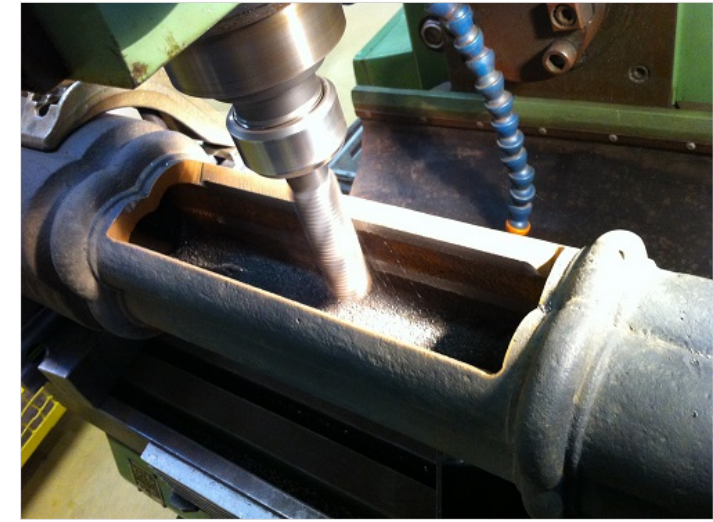

Restaurierung

Sorgfältige Restaurierung mit Liebe zum Detail

Als einer der wenigen Unternehmen werden bei BRAUN auch Restaurierungsarbeiten inhouse erbracht. Dazu gehört die denkmalgerechte Aufarbeitung von historischen Leuchten, Kandelabern und Masten, inklusive erforderlicher Schlosser- und Lackierarbeiten. Die Kompetenz und den hohen Anspruch an die Qualität in diesem Bereich konnte das Unternehmen mit Referenzprojekten wie der Beleuchtung der Semperoper in Dresden oder der Altstadtbeleuchtung in Leipzig unter Beweis stellen.

Fräsarbeiten am Mast für Revisionsklappe

Oben und unten: Restaurierung in Handarbeit, hier am Beispiel der Kandelaber und Masten der Semperoper in Dresden